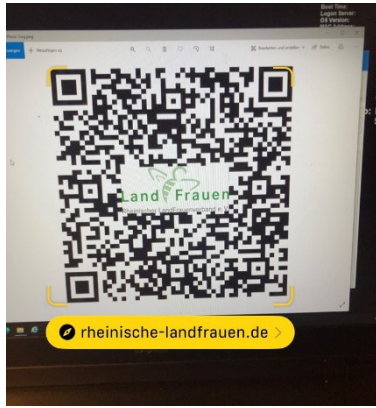

# Anleitung QR Code

Hält man die Kamera auf den QR Code, erscheint gelb hinterlegt die verlinkte Internetseite

Bitte klicken Sie auf das gelb hinterlegte Feld mit dem Finger. Sie gelangen dann direkt auf die Landfrauen Seite der Rhein Sieg Kreises mit allen dort eingestellten Beiträgen.