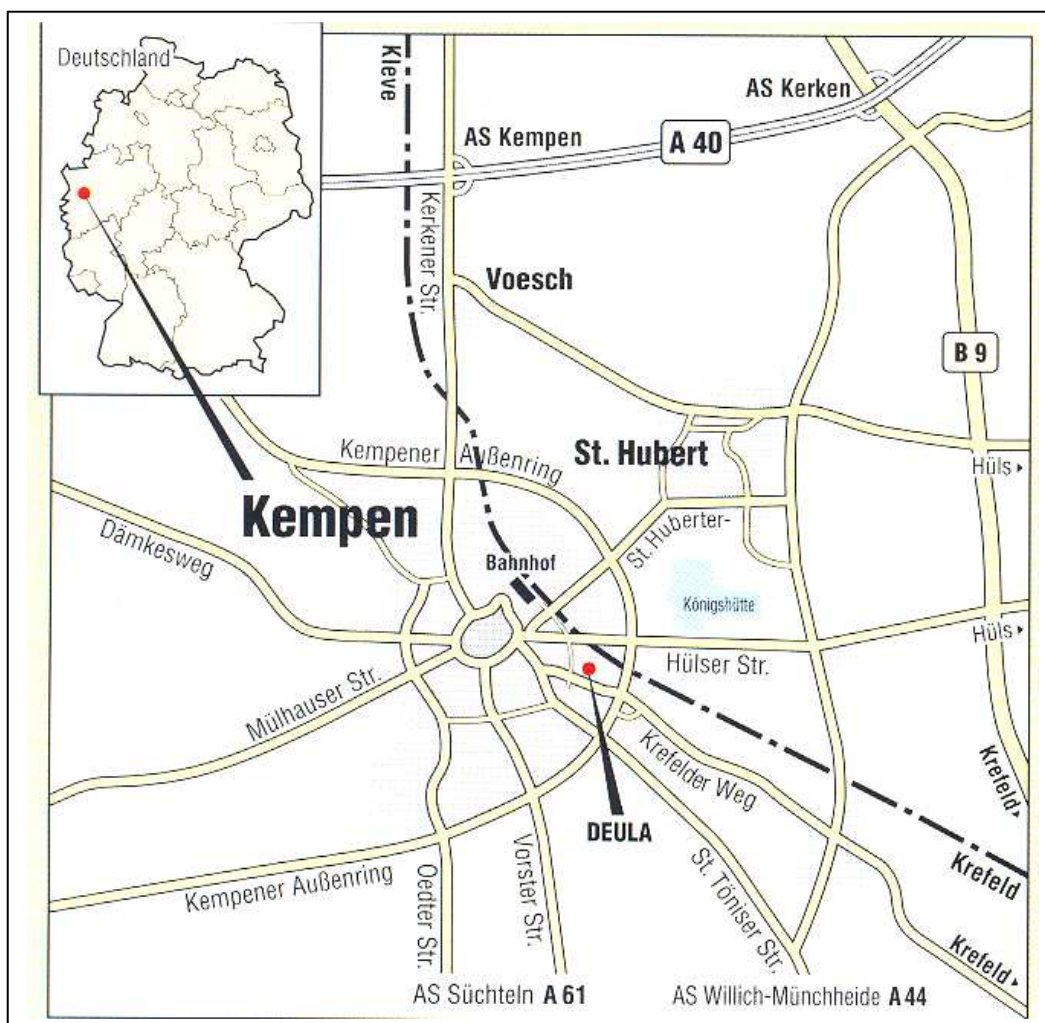

## Anfahrt mit der Bundesbahn:

Bahnverbindung **Krefeld- Kleve, Haltestelle Kempen/Niederrhein**

Auf der Seite des Bahngeländes Bahnhof in Zugrichtung Krefeld verlassen ; Fahrradtrasse folgen; zunächst St. Huberter-Str überqueren (geradeaus weiter); Hülser Straße überqueren (geradeaus weiter); an der nächsten Straßenquerung (Krefelder Weg) links abbiegen (DEULA Rheinland GmbH nach ca. 300 m) = Fußweg 10 Minuten

Sollten Sie versehentlich in der Innenstadt den Ring (Einbahnstraße) erreichen, so verlassen Sie diesen am östlichen Rande **rechts** Richtung Willich, Tönisvorst (St. Töniserstr.), ca. 500 m 2. Straße **links** (Krefelder Weg), 800 m linke Seite DEULA Rheinland